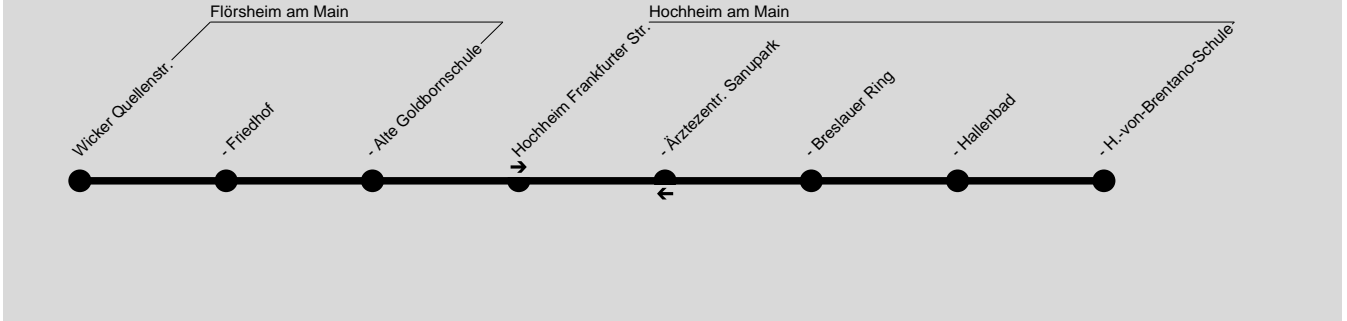

807

Wicker → Hochheim Heinrich-von-Brentano-Schule

HLB Hessenbus GmbH, Tel.: 0800 44 33 700

Montag - Freitag

Verkehrsbeschränkung	S4
Wicker Quellenstraße	7.22
- Friedhof	7.23
- Alte Goldbornschule	7.25
Hochheim Frankfurter Straße	7.30
- Breslauer Ring	7.31
- Hallenbad	7.32
- Heinrich-von-Brentano-Schule	7.35